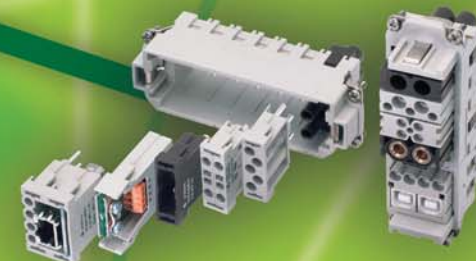

revos

APLICACIONES

- Puente Grúa
- Máquinas de envasado
- Hornos industriales
- Máquinas de serigrafía
- Cortiembres
- Inyección de plásticos
- Extrusoras
- Plantas hormigoneras

La conexión rápida y segura

Conectores Industriales Multipolares

revos

wieland

www.wieland-electric.com

Distribuidor:

wieland

Revos BASIC:

Standard Euromap.
6 a 48 polos,
hasta 16A.

Revos POWER:

Potencia combinada. 35A,
40A, 82A, 100A.

Revos Mini:

Robusto y compacto.
De 3 a 8 polos, 10A.

Revos Ex:

Atmósferas explosivas.
Homologados y
certificados para zonas
clasificadas, hasta 16A.

Revos MOT:

Conexión de motores.
10 polos más tierra.
Poliamida, IP65, 16A.

Revos Flex:

Flexibilidad de contactos:
- Potencia hasta 82A.
- Señal. Control.
- Fibra óptica. Neumática.
- Bus de campo. RJ45.

Revos HD:

Alta densidad.
Hasta 108 contactos
para señales hasta 10A